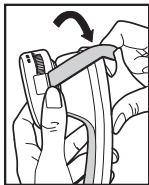

Spécifications

Installation des piles

Attachement au- tour du combiné

Contenu du paquet

1. UA-30
2. poche de similicuir
3. 2 piles "AAA"
4. Manuel de l'utilisateur

Conseil d'usage

1. Si vous portez une prothèse auditive, activer la position «T» pour éliminer les bruits de fond.
2. Si il y a un grincement statique (bruit strident), vérifier et ajuster la position de l'amplificateur sur le combiné pour un meilleur résultat.
3. Si le grincement persiste, baisser le volume.

SERENE[®]
Innovations
Making Life Easier

Portable Telephone Amplifier
Amplificateur portatif pour téléphone

UA 30

User Manual
Manuel de l'utilisateur

Features

Battery installation

Strapping onto the handset