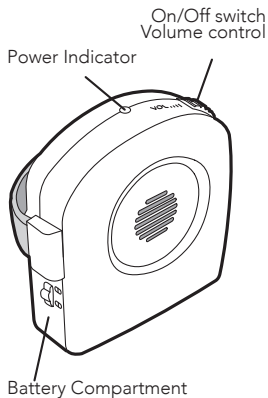

Spécifications

Installation des piles

Attachement au- tour du combiné

Contenu du paquet

1. UA-30
2. poche de similicuir
3. 2 piles "AAA"
4. Manuel de l'utilisateur

Conseil d'usage

1. Si vous portez une prothèse auditive, activer la position «T» pour éliminer les bruits de fond.
2. Si il y a un grincement statique (bruit strident), vérifier et ajuster la position de l'amplificateur sur le combiné pour un meilleur résultat.
3. Si le grincement persiste, baisser le volume.

SERENE[®]
Innovations
Making Life Easier

Portable Telephone Amplifier
Amplificateur portatif pour téléphone

UA 30

User Manual
Manuel de l'utilisateur

Features

Battery installation

Strapping onto the handset