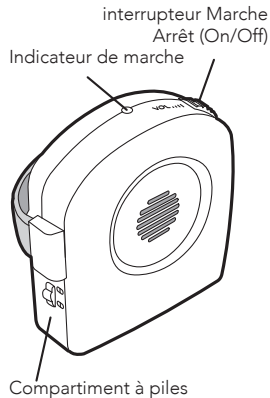

Spécifications

Installation des piles

Attachement au- tour du combiné

Contenu du paquet

1. UA-30
2. poche de similicuir
3. 2 piles "AAA"
4. Manuel de l'utilisateur

Conseil d'usage

1. Si vous portez une prothèse auditive, activer la position «T» pour éliminer les bruits de fond.
2. Si il y a un grincement statique (bruit strident), vérifier et ajuster la position de l'amplificateur sur le combiné pour un meilleur résultat.
3. Si le grincement persiste, baisser le volume.