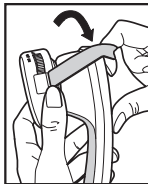

Spécifications

Installation des piles

Attachement au- tour du combiné

Contenu du paquet

1. UA-30
2. poche de similicuir
3. 2 piles "AAA"
4. Manuel de l'utilisateur

Conseil d'usage

1. Si vous portez une prothèse auditive, activer la position «T» pour éliminer les bruits de fond.
2. Si il y a un grincement statique (bruit strident), vérifier et ajuster la position de l'amplificateur sur le combiné pour un meilleur résultat.
3. Si le grincement persiste, baisser le volume.